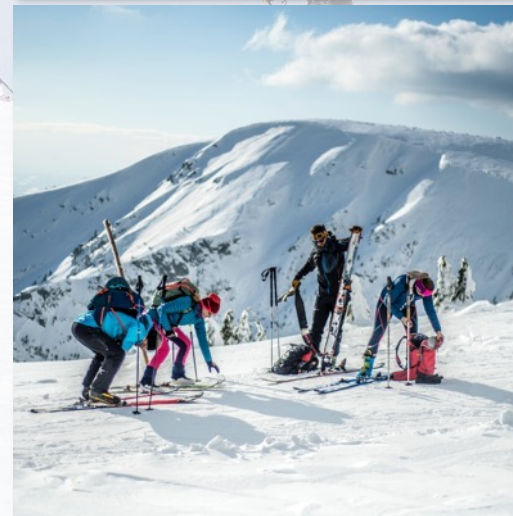

2 - 7 H

1 - 40

FYZICKÁ  
NÁROČNOST

TRASU VŽDY PLÁNUJEME  
DLE POVĚTRNOSTNÍCH  
PODMÍNEK A ZKUŠENOSTÍ  
SKUPINY

!!! TIP !!!

VEČERNÍ VÝLET ZA SVITU  
MĚSÍCE A ČELOVEK

THE MORNING CALL  
SKIALPOVÝ ZÁŽITEK  
PŘI ROZBŘESKU